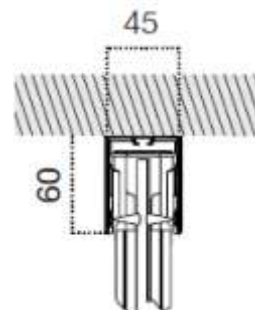

Gotovi rolo horizontalni komarnici

Šifra artikla

85120	rolo horizontalni 1400X2500

		L	H
ROLO	MIN.	-	1400
	MAX.	1400	2500