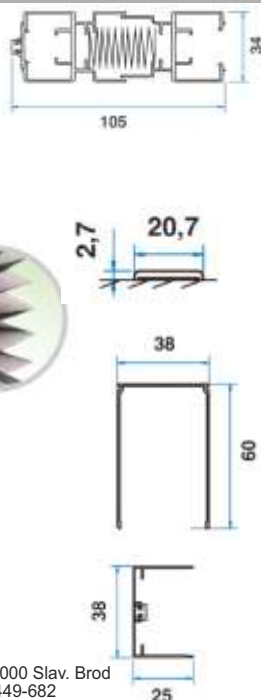

## 38 mm

Šifra	Širina	Visina	Profil
<b>model 100</b>			
79963	100	1600-2000	34
79964	100	1900-2300	34
79965	100	2050-2450	34
<b>model 130</b>			
79966	130	1600-2000	34
79967	130	1900-2300	34
79968	130	2050-2450	34
<b>model 160</b>			
79969	160	1600-2000	34
79970	160	1900-2300	34
79971	160	2050-2450	34
<b>model 190</b>			
79972	190	1600-2000	34
79973	190	1900-2300	34
79974	190	2050-2450	34